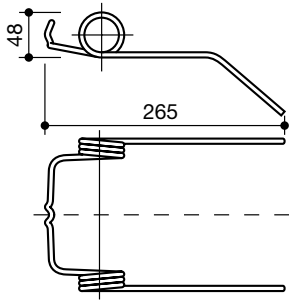

**Z56958**

**JOHN DEERE**  
sinistro

**LS20016**

**Z56957**

**CLAAS**

**LS20017**

**8000021**

**DENTE BATTITORE**  
**NEW HOLLAND**

**LS20020**

**80396935**

**denti aspomiettrebbia**  
tines for combine harvesters

**denominazione**  
denomination

**rif.**  
**la spirale**

**rif.**  
**originale**

FILO ø5,5

**BISO**