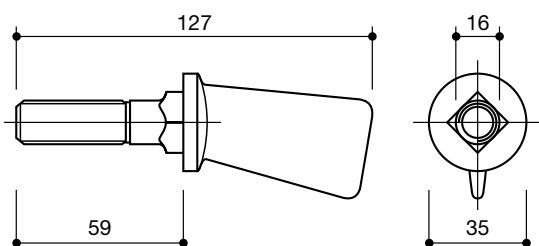

**Z56958**

**JOHN DEERE**  
sinistro

**LS20016**

**Z56957**

**CLAAS**

**LS20017**

**8000021**

**DENTE BATTITORE**  
**NEW HOLLAND**

**LS20020**

**80396935**

**denti aspomiettrebbia**  
tines for combine harvesters

**denominazione**  
denomination

**rif.**  
**la spirale**

**rif.**  
**originale**

FILO ø5,5

**BISO**