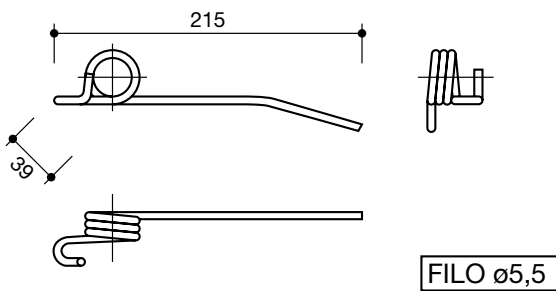

**CLAAS**

**LS20012**

**690309**

**20**

**denti aspomietitrebbia**  
tines for combine harvesters

**denominazione**  
denomination

**rif.**  
**la spirale**

**rif.**  
**originale**

**FAHR**

**LS20013**

**06542373**

**NEW HOLLAND**  
1° tipo

**LS20014**

**80334016**

**JOHN DEERE**  
destro

**LS20015**

**Z56958**

**JOHN DEERE**  
sinistro

**LS20016**

**Z56957**

**CLAAS**

**LS20017**

**8000021**

**DENTE BATTITORE**  
**NEW HOLLAND**

**LS20020**

**80396935**

**denti aspomiettrebbia**  
tines for combine harvesters

**denominazione**  
denomination

**rif.**  
**la spirale**

**rif.**  
**originale**

FILO ø5,5

**BISO**