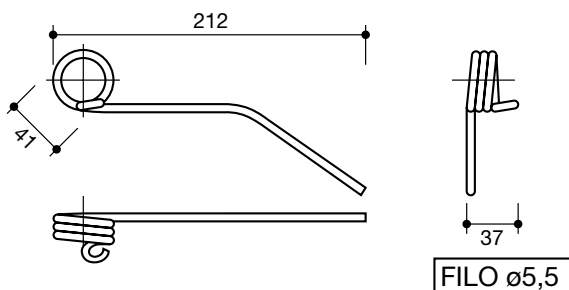

**CLAAS**

**LS20012**

**690309**

**20**

**denti aspomietitrebbia**  
tines for combine harvesters

**denominazione**  
denomination

**rif.**  
**la spirale**

**rif.**  
**originale**

**FAHR**

**LS20013**

**06542373**

**NEW HOLLAND**  
1° tipo

**LS20014**

**80334016**

**JOHN DEERE**  
destro

**LS20015**

**Z56958**

**JOHN DEERE**  
sinistro

**LS20016**

**Z56957**

**CLAAS**

**LS20017**

**8000021**

**DENTE BATTITORE**  
**NEW HOLLAND**

**LS20020**

**80396935**

**denti aspomiettrebbia**  
tines for combine harvesters

**denominazione**  
denomination

**rif.**  
**la spirale**

**rif.**  
**originale**

FILO ø5,5

**BISO**