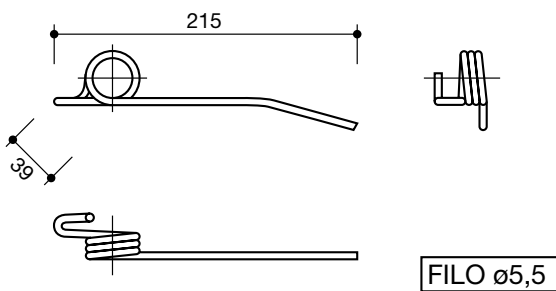

**CLAAS**

**LS20012**

**690309**

**20**

**denti aspomietitrebbia**  
tines for combine harvesters

**denominazione**  
denomination

**rif.**  
**la spirale**

**rif.**  
**originale**

**FAHR**

**LS20013**

**06542373**

**NEW HOLLAND**  
1° tipo

**LS20014**

**80334016**

**JOHN DEERE**  
destro

**LS20015**

**Z56958**

**JOHN DEERE**  
sinistro

**LS20016**

**Z56957**

**CLAAS**

**LS20017**

**8000021**

**DENTE BATTITORE**  
**NEW HOLLAND**

**LS20020**

**80396935**

**denti aspomiettrebbia**  
tines for combine harvesters

**denominazione**  
denomination

**rif.**  
**la spirale**

**rif.**  
**originale**

FILO ø5,5

**BISO**