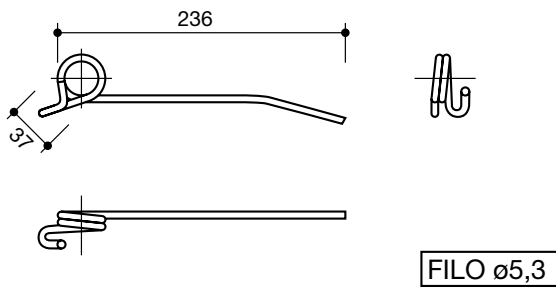

**CLAAS**

**LS20012**

**690309**

**20**

**denti aspomietitrebbia**  
tines for combine harvesters

**denominazione**  
denomination

**rif.**  
**la spirale**

**rif.**  
**originale**

**FAHR**

**LS20013**

**06542373**

**NEW HOLLAND**  
1° tipo

**LS20014**

**80334016**

**JOHN DEERE**  
destro

**LS20015**

**LS20020**

**80396935**

**denti aspomiettrebbia**  
tines for combine harvesters

**denominazione**  
denomination

**rif.**  
**la spirale**

**rif.**  
**originale**

FILO ø5,5

**BISO**