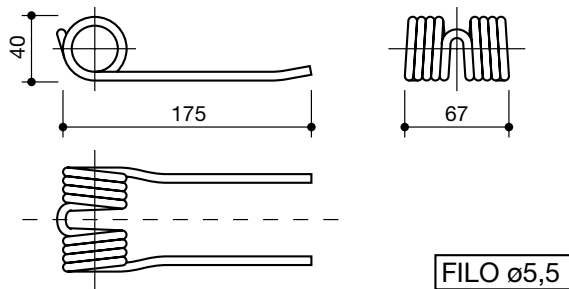

KRONE

LS60063

270050120