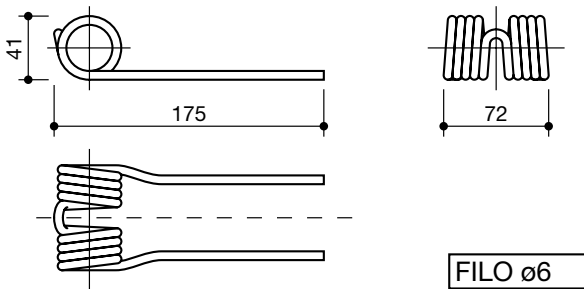

KRONE

LS60070

270088761