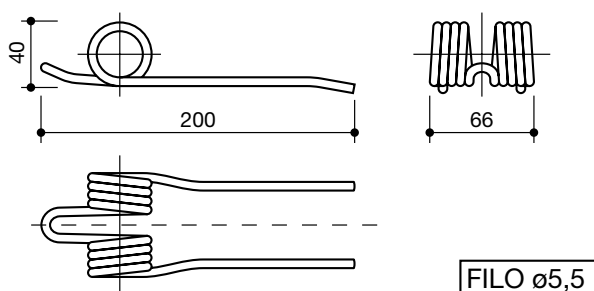

ROC

LS60066