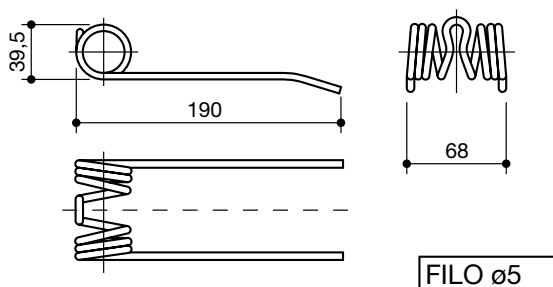

WELGER
2° tipo

LS60030

094052250