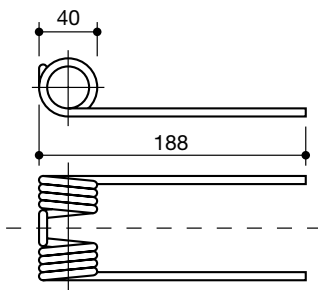

FILO ø5,5

VICON

LS60053

R0114502