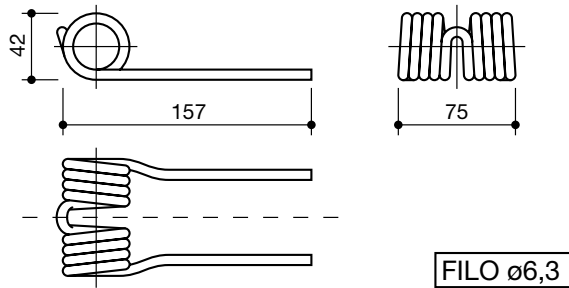

KRONE

LS60062

938436