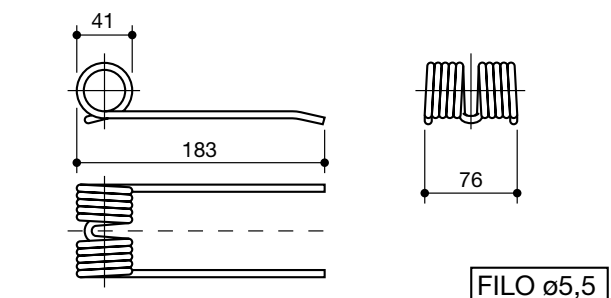

WOLVO
2° tipo

LS60048

60