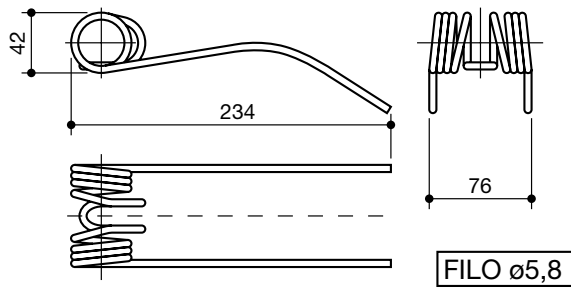

denti rotopressa raccoglitrice
tines for pick up round balers

denominazione
denomination

rif.
la spirale

rif.
originale

FERABOLI
centrale

LS60037

1800002