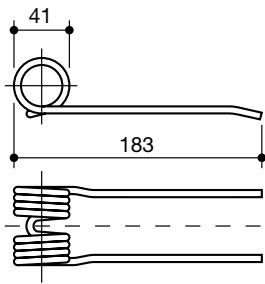

WOLVO
2° tipo

LS60048

60

denti rotopressa raccoglitrice
tines for pick up round balers

denominazione
denomination

rif.
la spirale

rif.
originale

FILO ø5,5

rif.
la spirale

rif.
originale

 <p>40 190 76 FILO ø5</p>	<p>CLAAS diritto</p>	<p>LS60055</p>	<p>8261061 848381</p>
 <p>34 147 63 FILO ø5</p>	<p>KRONE 6° tipo</p>	<p>LS60056</p>	<p>9381481</p>
 <p>175 40 60 FILO ø5</p>	<p>REFORMWERKE</p>	<p>LS60057</p>	<p>215524930</p>
 <p>40 180 65 FILO ø5,5</p>	<p>REFORMWERKE</p>	<p>LS60058</p>	<p>215524923</p>
 <p>38,5 169 61 FILO ø5</p>	<p>VICON</p>	<p>LS60059</p>	<p>06572888</p>
 <p>40 190 73 FILO ø5</p>	<p>JOHN DEERE 3° tipo</p>	<p>LS60060</p>	<p>CC32965</p>