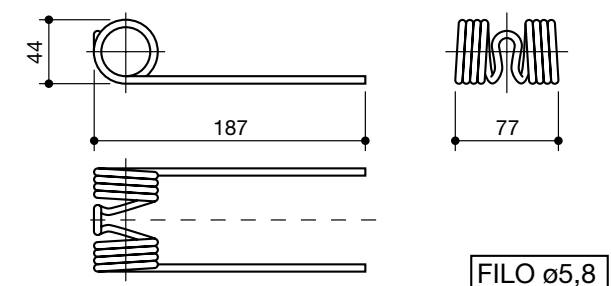

denti rotopressa raccogliatrice
tines for pick up round balers

denominazione
denomination

rif.
la spirale

rif.
originale

WELGER
4° tipo

LS60043

0940530500