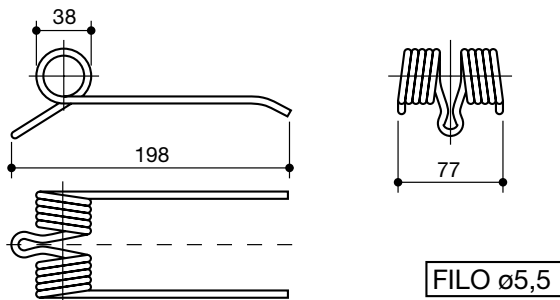

denti rotopressa raccoglitrice
tines for pick up round balers

denominazione
denomination

rif. la spirale

rif. originale

GEHLL

LS60013

HESSTON

LS60014