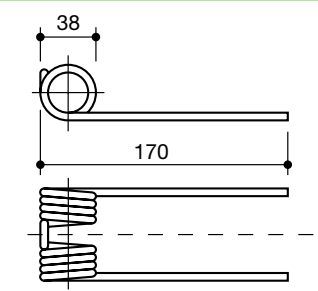

FILO ø5,2

VICON

LS60054

1661-8868