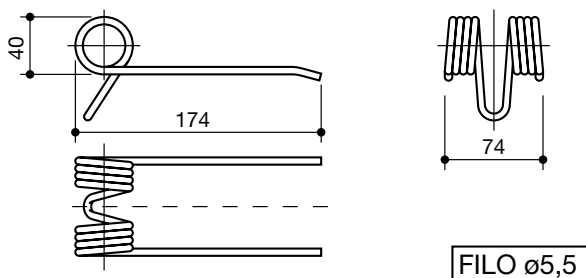

FERABOLI
corto

LS60041

1800061