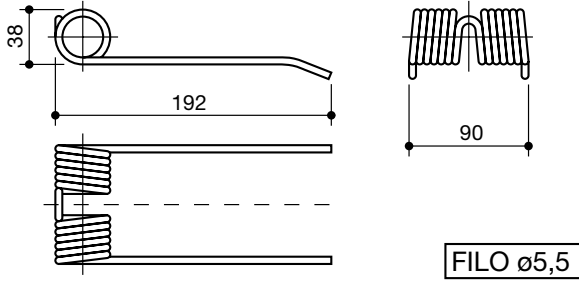

denti rotopressa raccoglitrice
tines for pick up round balers

denominazione
denomination

rif.
la spirale

rif.
originale

FERABOLI
centrale

LS60037

1800002

HESSTON
4900