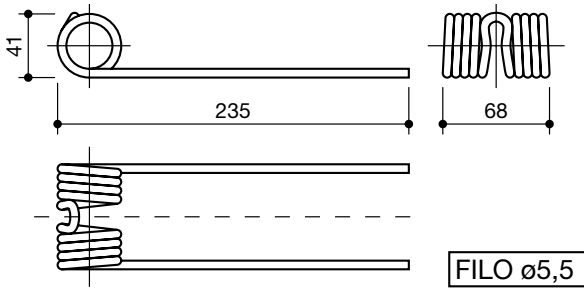

WELGER

LS60069

0940527200