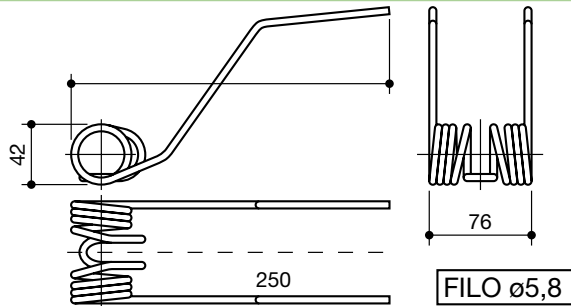

FERABOLI
laterale

LS60039

1800001