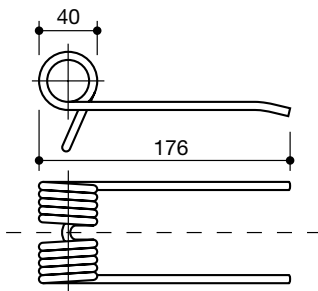

FILO ø5,5

FERABOLI

LS60052

18P0003