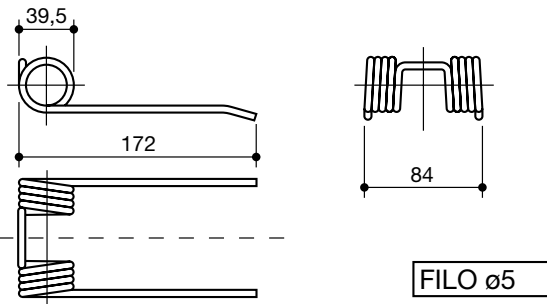

denti rotopressa raccogliatrice
tines for pick up round balers

denominazione
denomination

rif. la spirale

rif. originale

SANTINI

LS60025

SGORBATI

LS60026