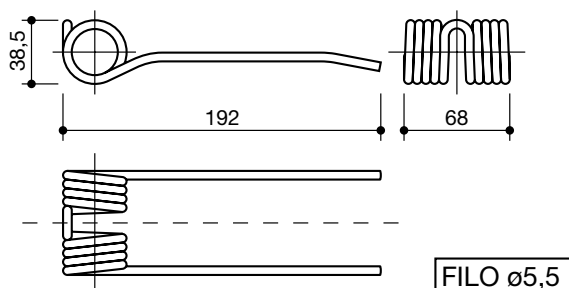

MC HALE

LS60065

RU1103