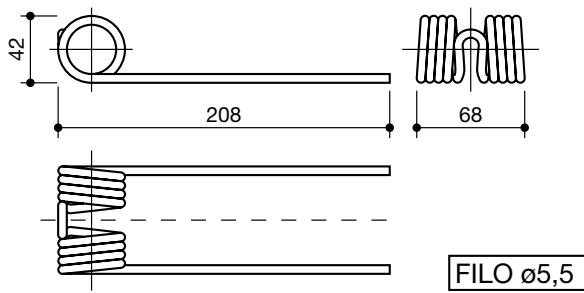

denti rotopressa raccogliatrice
tines for pick up round balers

denominazione
denomination

rif.
la spirale

rif.
originale

WELGER

LS60067

09405270000