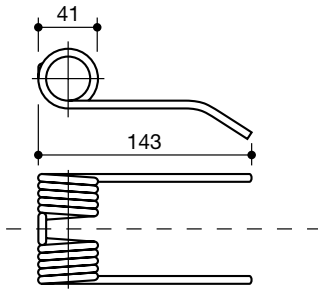

FILO ø4,8

NEW HOLLAND
HESSTON

LS60050

84074264
84012422