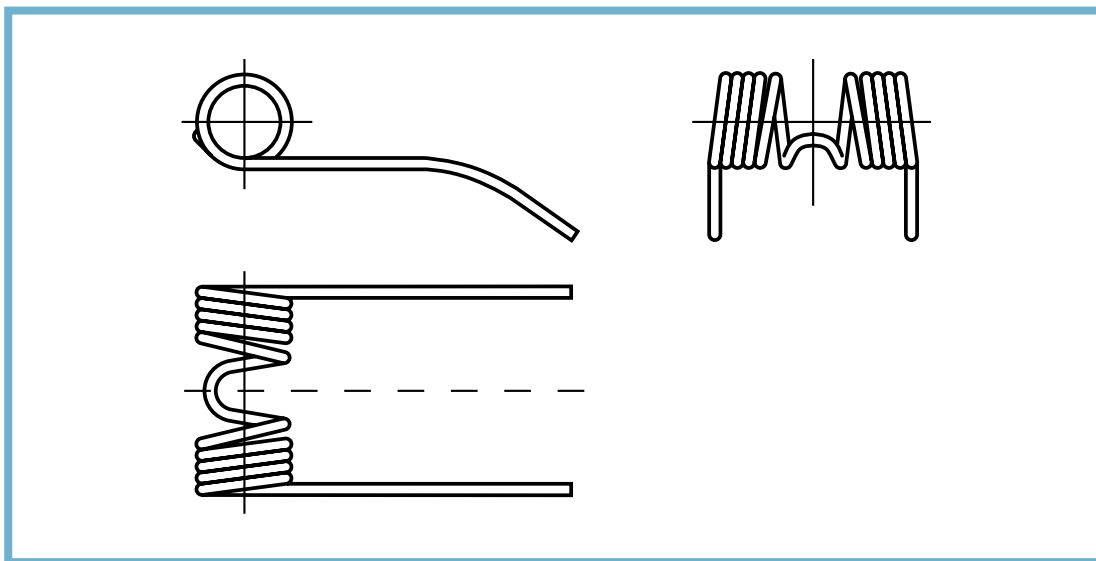

# Denti trinciaforaggio

Tines for forage harvesters

Dents pour recolteuses hacheuses

Federzinken für feldhäcksler

Muelles para segadoras picadoras cargadoras

22

**denti trinciaforaggio**  
tines for forage harvesters

**denominazione**  
denomination

**rif.**  
**la spirale**

**rif.**  
**originale**

**HESSTON**

**LS22001**

**HESSTON**  
4000

**LS22002**

**HESSTON**